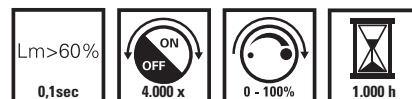

Pressed-glass Reflector Lamps 240V E27

Dimensions length: 136 mm; width: 121 mm; depth: 121 mm

Article No.	Description	EAN code
E 416768	240V 60W Par 38 E27 spot 12°	8712879107699
E 416772	240V 80W Par 38 E27 spot 12°	8712879107712
E 416782	240V 60W Par 38 E27 flood 30°	8712879107705
E 416786	240V 80W Par 38 E27 flood 30°	8712879107729