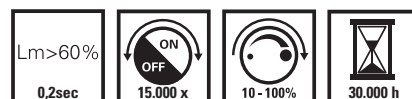

Crystal LED Dimmable Lamps 240V E14/E27

Dimensions various, for size in mm look below

Chipset Seoel

Colour 2700K Warm White

Article No.	Description	d x l mm	Lumen	CRI	PF	ANG	EAN code
B 473960	Spherical P45 3W E14 240V	45x78	120	82	0.65	280°	8712879123019
B 473970	Spherical P45 3W E27 240V	45x74	120	82	0.65	280°	8712879123026
B 473980	Candle B35 3W E14 240V	35x102	120	82	0.65	280°	8712879123033
B 473986	Tip-Candle BXS35 3W E14 240V	35x125	120	82	0.65	280°	8712879123040