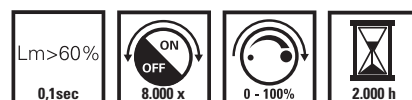

Top Mirror Halogen Reflector Lamps Globe 240V E27 G95

Dimensions length: 130 mm; width: 95 mm; depth: 95 mm

Article No.	Description	Lumen	EAN code
C 508270	240V 28W(37W) E27 G95 Top Mirror Globe	220	8712879127758
C 508272	240V 42W(56W) E27 G95 Top Mirror Globe	630	8712879127765