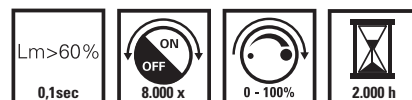

Halogen Lamps Spherical 240V E27 P45 Clear

Dimensions length: 75 mm; width: 45 mm; depth: 45 mm

Article No.	Description	Lumen	EAN code
C 507856	240V 18W(25W) E27 P45	210	8712879119401
C 507858	240V 28W(37W) E27 P45	370	8712879119333
C 507860	240V 42W(56W) E27 P45	630	8712879119692