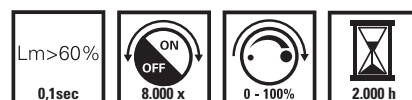

Halogen Lamps Tip Ball 240V E14 PXS45 Clear

Dimensions length: 103 mm; width: 45 mm; depth: 45 mm

Article No.	Description	Lumen	EAN code
C 508176	240V 18W(25W) E14 PXS45	210	8712879126959
C 508178	240V 28W(37W) E14 PXS45	370	8712879126966