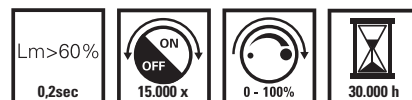

Flower LED Dimmable Lamps 240V E14/E27

Dimensions various, for size in mm look below

Chipset Samsung

Colour 2700K Warm White

Article No.	Description	Lumen	d x l mm	EAN code
A+ 474016	Spherical P45 3,5W E14 240V 2700K	250	45x81	8712879130314
A+ 474020	Spherical P45 3,5W E27 240V 2700K	250	45x79	8712879130321
A+ 474036	Candle B38 3,5W E14 240V 2700K	250	38x104	8712879130338
A+ 474040	Tip-Candle BXS40 3,5W E14 240V 2700K	250	40x132	8712879130345
A+ 474006	Standard A55 3,5W E27 240V 2700K	250	55x98	8712879130307