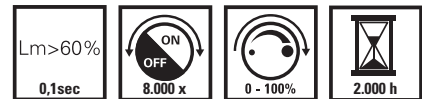

Halogen Lamps Twisted-Candle 240V E14 BW35 Clear

Dimensions length: 103 mm; width: 35 mm; depth: 35 mm

Article No.	Description	Lumen	EAN code
C 508056	240V 18W(25W) E14 BW35 Twisted	210	8712879119449
C 508058	240V 28W(37W) E14 BW35 Twisted	370	8712879119296
C 508060	240V 42W(56W) E14 BW35 Twisted	630	8712879119630