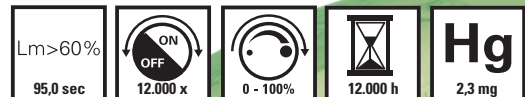

Fluorescent Tube 240V T8 G13

Dimensions various, for size in mm look below

Colour 6500K Daylight

Article No.	Description	Lumen	d x l mm	EAN code
A 592216	240V 18W T8 G13 6500K	1300	26x590	8712879123118
A+ 592344	240V 36W T8 G13 6500K	3250	26x1200	8712879123125
A+ 592388	240V 58W T8 G13 6500K	5000	26x1500	8712879123132