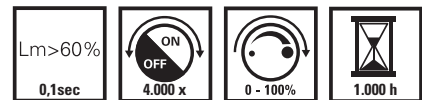

Top Mirror Reflector Lamps 240V E27

Dimensions length: 104 mm; width: 60 mm; depth: 60 mm

Article No.	Description	EAN code
E 414318	240V 40W E27 R60	8712879107552
E 414322	240V 60W E27 R60	8712879107569