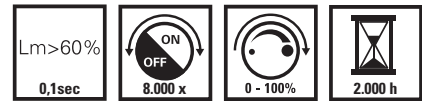

Halogen Lamps Tip-Candle 240V E14 BXS35 Clear

Dimensions length: 127 mm; width: 35 mm; depth: 35 mm

Article No.	Description	Lumen	EAN code
C 508156	240V 18W(25W) E14 BXS35	210	8712879119463
C 508158	240V 28W(37W) E14 BXS35	370	8712879119319
C 508160	240V 42W(56W) E14 BXS35	630	8712879119654