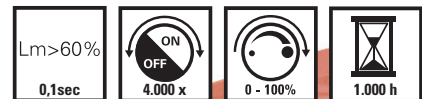

Reflector Lamps 130V E14

Dimensions length: 96 mm; width: 50 mm; depth: 50 mm

Article No.	Description	EAN code
E 414616	130V 25W E14 R50	8712879846321
E 414618	130V 40W E14 R50	8712879846338