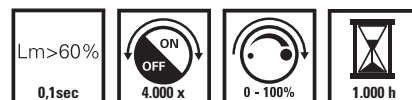

Reflector Lamps 130V/240V E27

Dimensions various, for size in mm look below

Article No.	Description	d x l mm	EAN code
E 414714	130V 25W E27 R63	63x102	8712879846376
E 414718	130V 40W E27 R63	63x102	8712879846383
E 414720	130V 60W E27 R63	63x102	8712879846406
E 414728	240V 40W E27 R63	63x102	8712879847588
E 414730	240V 60W E27 R63	63x102	8712879847854
E 414808	240V 40W E27 R80	80x112	8712879847700
E 414810	240V 60W E27 R80	80x112	8712879847960
E 414812	240V 75W E27 R80	80x112	8712879848080
E 414814	240V 100W E27 R80	80x112	8712879848196
E 414860	240V 60W E27 R90	90x120	8712879118237
E 414864	240V 100W E27 R90	90x120	8712879118244